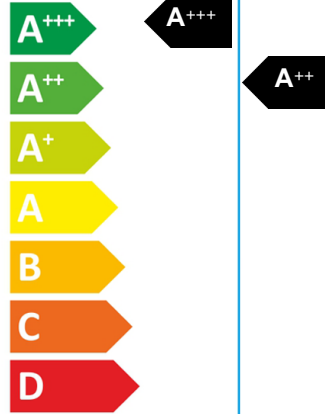

ENERG
енергия · ενεργεια

Y IJA
IE IA

FVXM25A2V1B / RXM25R5V1B

SEER

kW 2.40
SEER 8.55
kWh/yil 98

SCOP

kW	1.24	2.30	x
SCOP	5.50	4.65	x
kWh/yil	316	693	x

ENERJİ • ЭНЕРГИЯ • ΕΝΕΡΓΕΙΑ • ENERGIJA • ENERGY • ENERGIE • ENERGI
626/2011